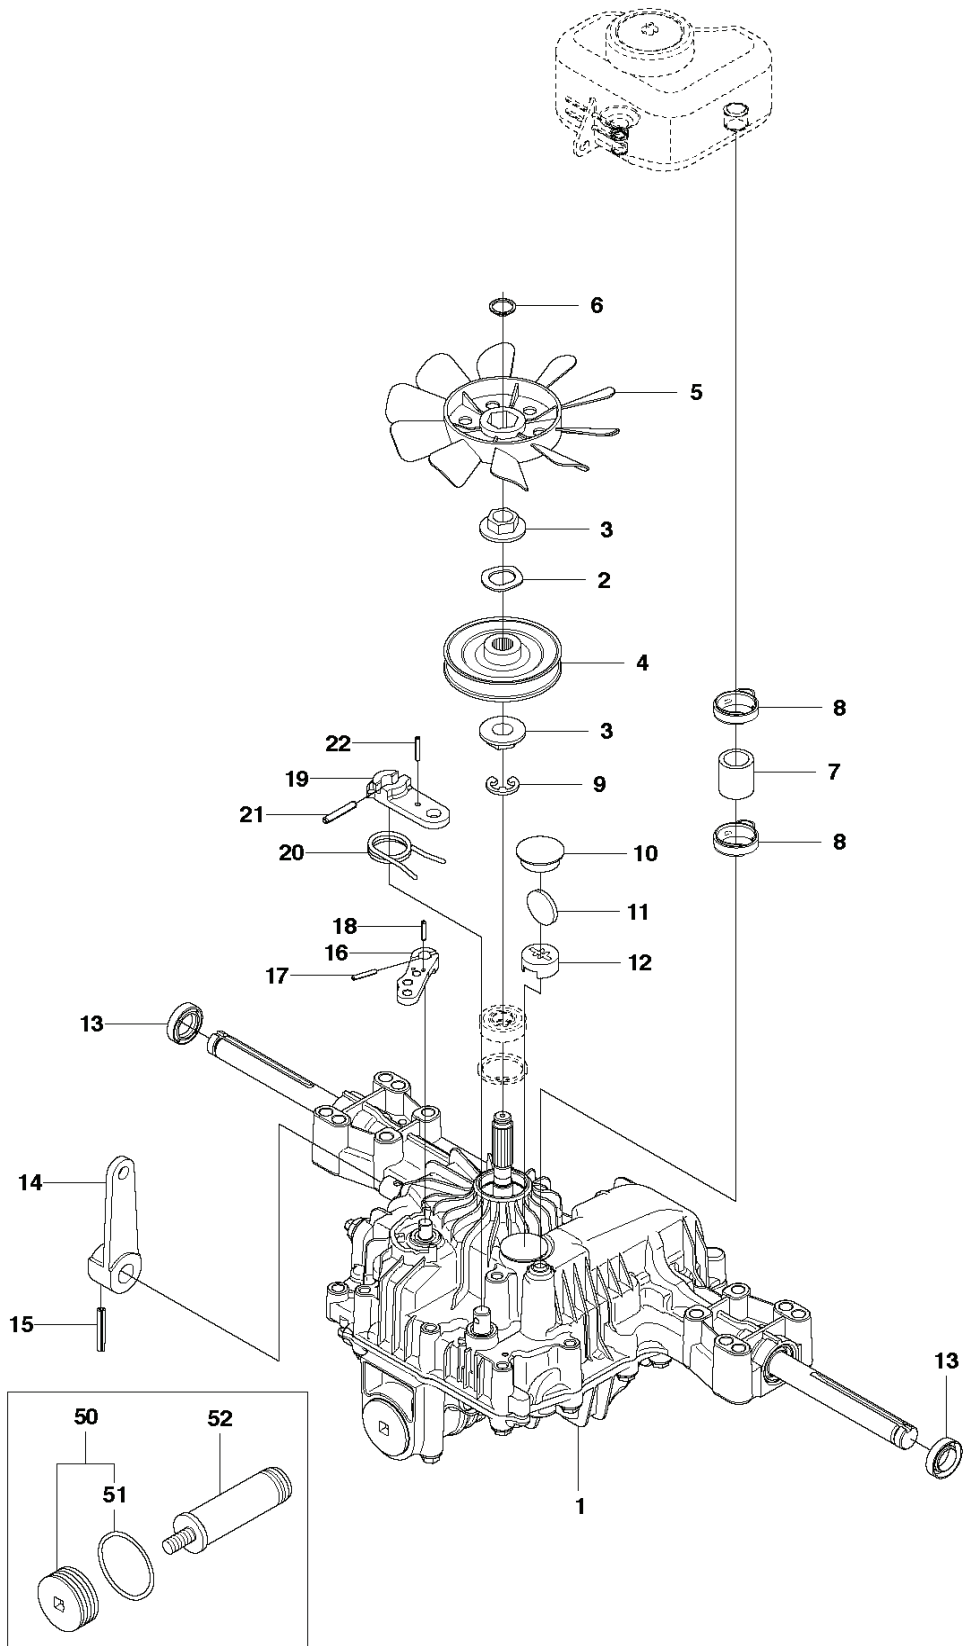

K574

REF.	ART. NR	ARTIKELBESKRIVNING	ANMÄRKNING	KIT
1	590716801	TRANSMISSION		1
2	506986501	FJÄDERBRICKA		1
3	506986601	DISTANS		2
4	502451901	REMSKIVA		1
5	506986801	FLÄKT		1
6	735311500	SPÅRRING		1
7	502451601	RÖR		1
8	506987001	SLANGKLÄMMA		2
9	535402807	KLÄMMA		1
10	535402832	PLUGG		1
11	535402829	MAGNET		1
12	535402830	HÅLLARE		1
13	535402837	TÄTNING		2
14	502453201	REGLERARM		1
15	535402809	PIN RETAINING SCREW		1
16	535402817	HÄVARM		1
17	535402816	TAPP		1
18	535402833	TAPP		1
19	535402838	HÄVARM		1
20	535402839	FJÄDER		1
21	535402840	PIN RETAINING SCREW		1
22	535402841	TAPP		1
50	574515101	SATS		1
51	574515201	O-RING		1
52	535402819	FILTER		1

TRANSMISSION

REF.	ART. NR	ARTIKELBESKRIVNING	ANMÄRKNING	KIT
1	589531201	REM		1
2	589530401	REM		1
3	594977801	REM		1
4	506509201	DISTANSHYLSA		1
5	506555901	KIL		1
6	535482401	REMSKIVA		1
7	506597501	BRICKA		1
8	506556002	SCREW UNC		1
9	587425201	REMSTYRARE		1
10	725249371	SKRUV EHHM	For 967820401	2
11	732212051	MUTTER		2
12	535484401	REMSPÄNNARE KPL		1
13	535485001	TÄTNING		1
14	735312600	SPÄRRING		1
15	506665601	FJÄDER		1
16	581916301	REMSKIVA		1
17	544405301	REMSTYRARE		1
18	586320401	SCREW		1
19	581916401	AXEL		1
20	506675402	SKRUV EHHFM	For 967847101	1
21	586320201	DISTANS	For 967820401	1
22	586320201	DISTANS	For 967820401	1
23	535482201	REMSKIVA		1