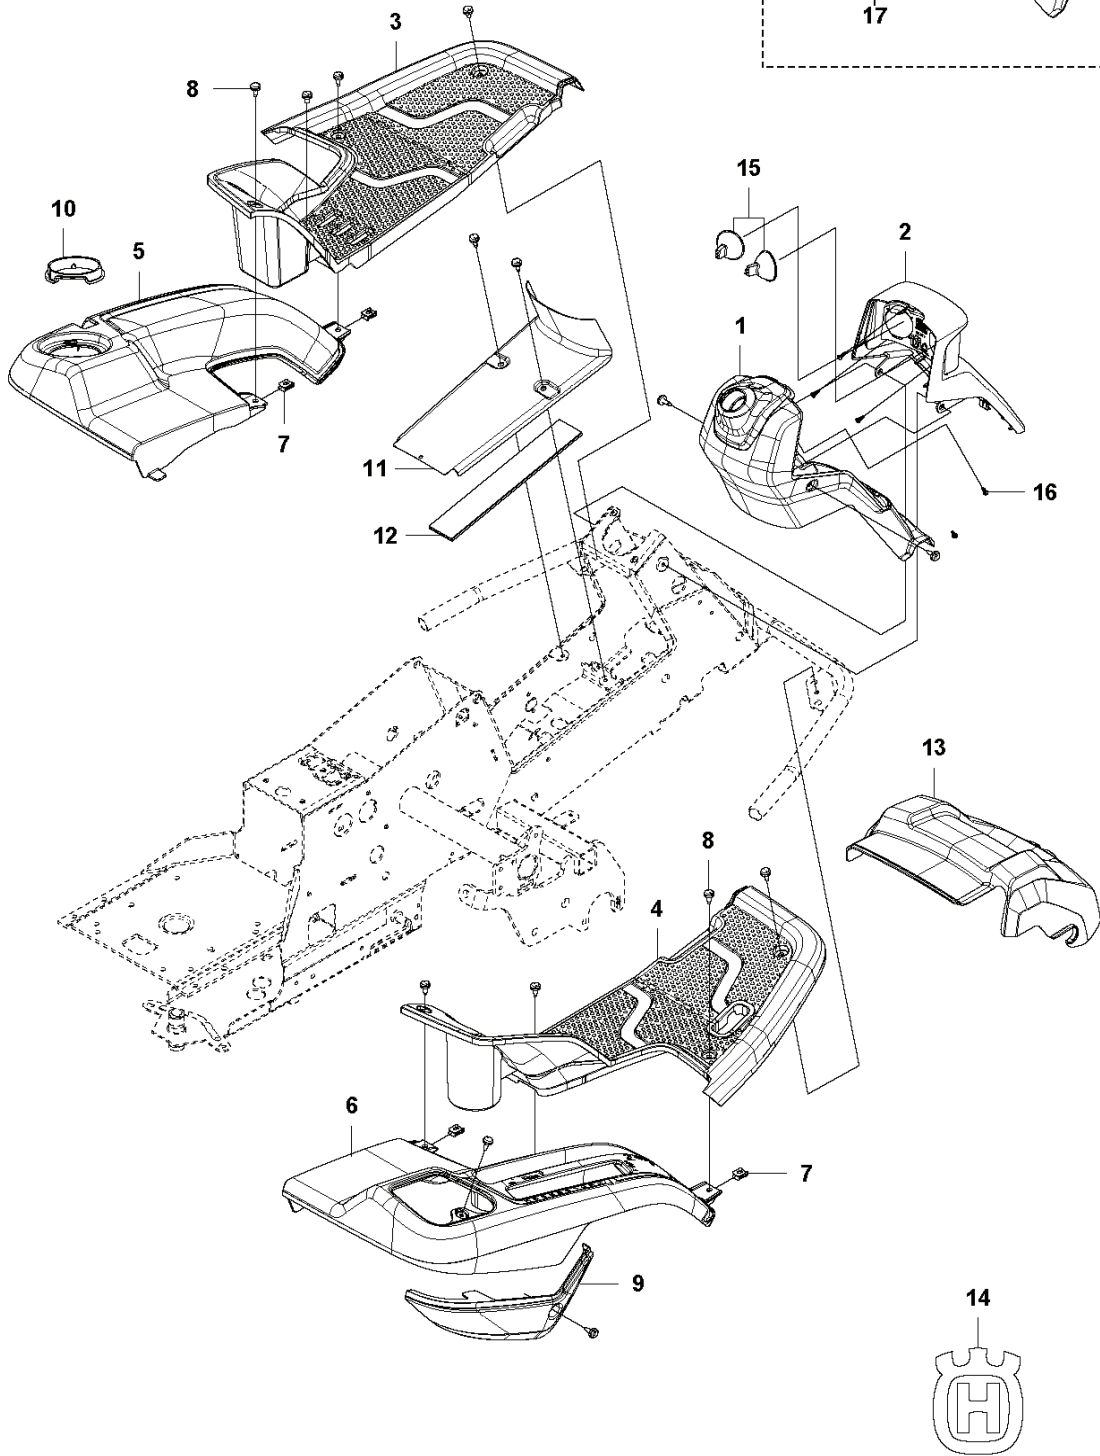

COVER - 2

FOR 967020401, 2018

REF.	ART. NR	ARTIKELBESKRIVNING	ANMÄRKNING	KIT
1	577704101	KÅPA		1
2	590964201	KÅPA		1
3	577729301	KÅPA		1
4	577729401	KÅPA		1
5	577729501	STÅNKSÅRM		1
6	577729601	STÅNKSÅRM		1
7	535429101	SPRING NUT		4
8	544400501	SCREW		14
9	577737501	REGLAGEKÅPA		1
10	577764501	LOCK NUT		1
11	544239201	KÅPA		1
12	584260101	MATTA		1
13	578776301	AGGREGATKÅPA		1
14	576973401	DEKAL		1
15	582214201	LAMPA		2
16	504610901	SKRUV IXPANT		5
17	577615801	KÅPA	For 967820401	1