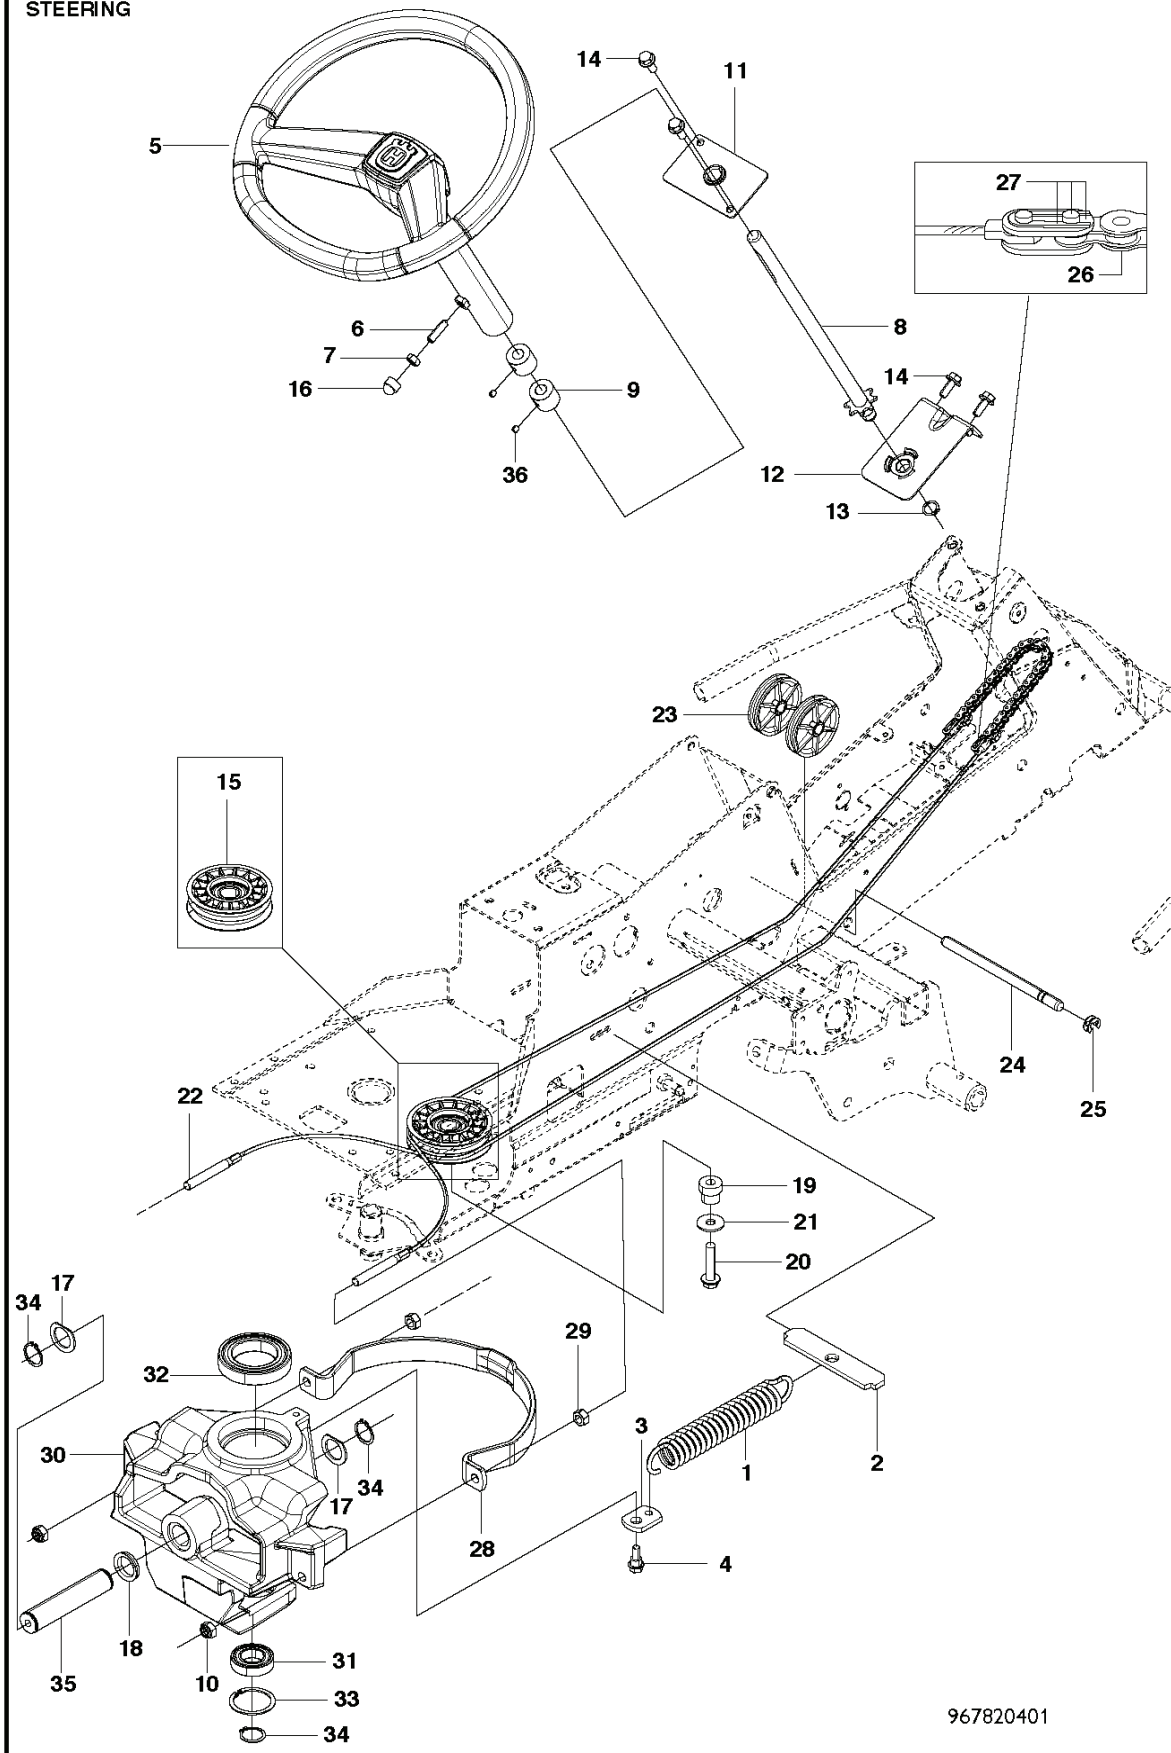

STEERING

967820401

REF.	ART. NR	ARTIKELBESKRIVNING	ANMÄRKNING	KIT
1	506671901	FJÄDER		1
2	506576301	FJÄDERFÄSTE		1
3	506670801	LÄNK		1
4	506597401	SKRUV EHHFM		1
5	577960402	RATT		1
6	728745505	SKRUV IHSETM		1
7	731231801	MUTTER (HEXAGON)		1
8	583899901	RATTSTÅNG		1
9	506863401	MEDBRINGARE		2
10	732212051	MUTTER		2
11	584155601	FÄSTE		1
12	583899701	FÄSTE		1
13	735311700	SPÄRRING		1
14	506570104	SKRUV EHHFM		4
15	576492501	REMSKIVA		1
16	544433201	SKYDDSKÅPA		1
17	506773401	BRICKA		2
18	740681421	V-RING		1
19	576487301	BUSHING		1
20	506675403	SKRUV EHHFM		1
21	734117441	BRICKA		1
22	577199904	WIRE KPL		2
23	506522401	LINHJUL		2
24	506539404	AXEL		1
25	735311420	SPÄRRYTARE		2
26	506554601	KEDJA		1
27	506554701	LINKAGE		2
28	544427301	WIRESTYRNING		1
29	731232001	MUTTER (HEXAGON)		2
30	577659301	SPINDEL		1
31	738210504	KULLAGER		1
32	738211004	KULLAGER		1
33	735314010	SPÄRRING		1
34	735312600	SPÄRRING		3
35	506985901	PENDELAXEL		1
36	728844305	SKRUV IHSETM		2