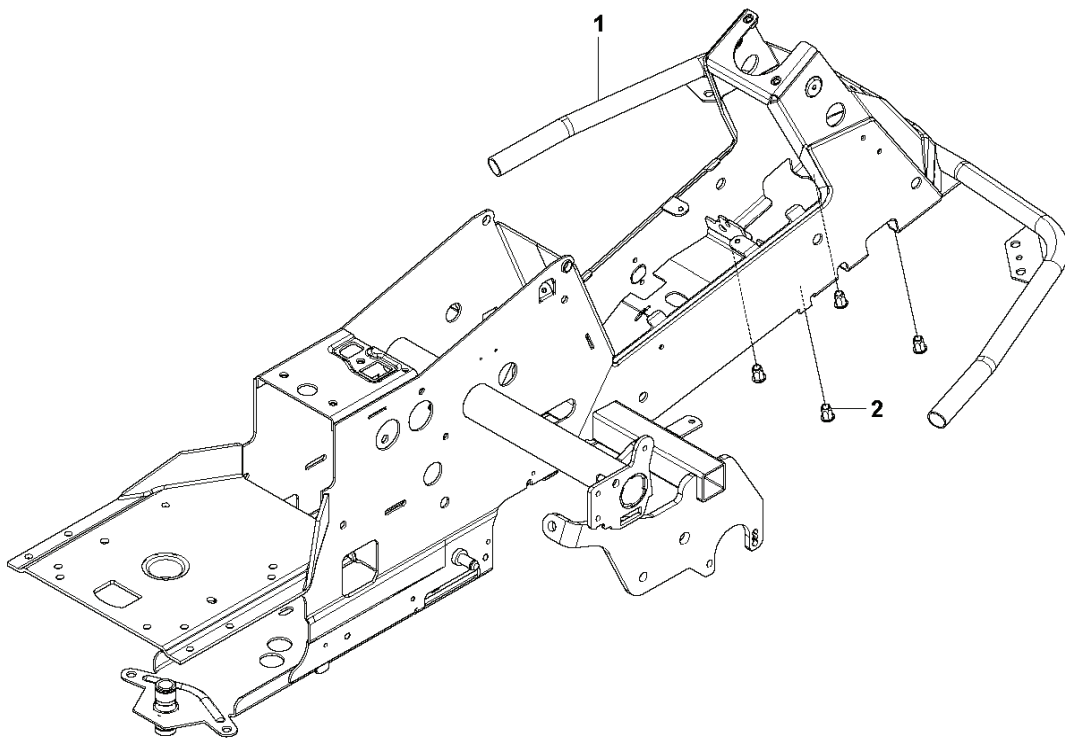

CHASSIS

REF.	ART. NR	ARTIKELBESKRIVNING	ANMÄRKNING	KIT
1	594700702	CHASSI		1
2	506916201	MUTTER		4