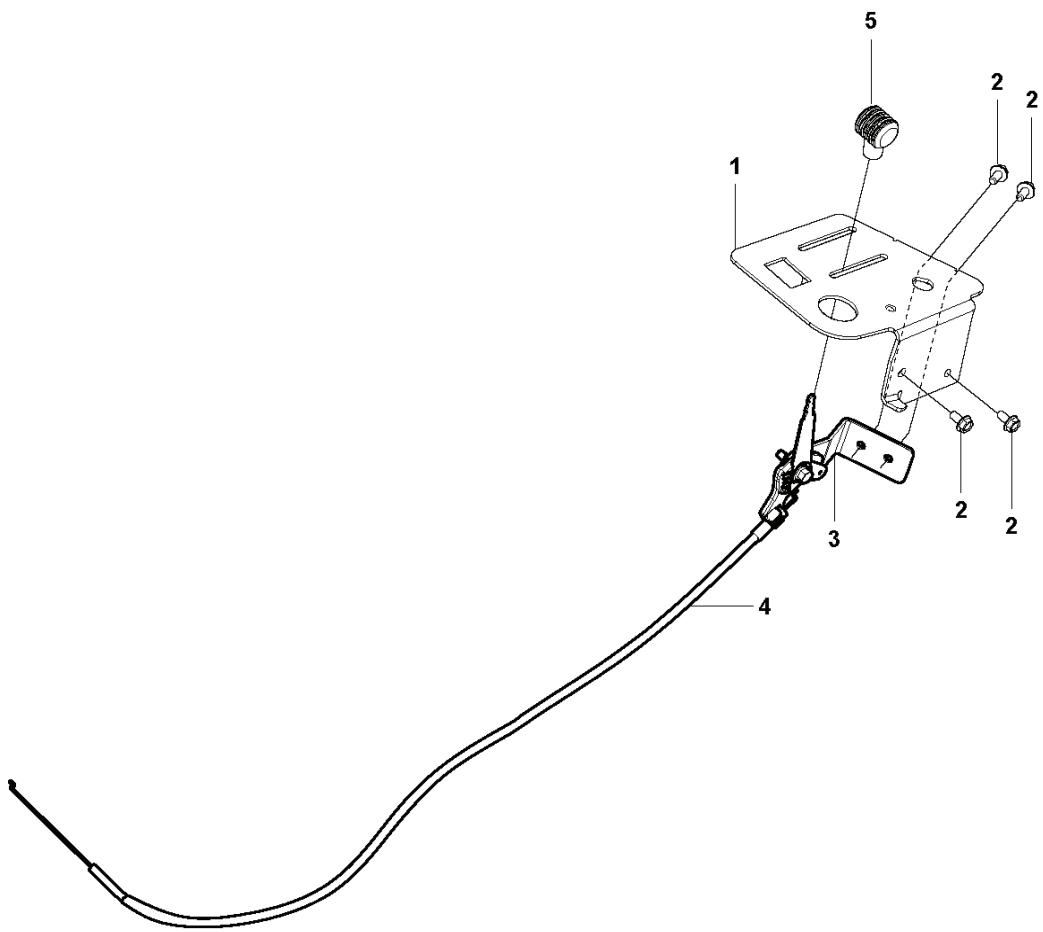

CONTROL UNIT

REF.	ART. NR	ARTIKELBESKRIVNING	ANMÄRKNING	KIT
1	578033101	STÖD		1
2	535475212	SKRUV EHHFM		4
3	582656201	THROTTLE CONTROL ASSY		1
4	544301706	VAJER		1
5	506889101	KNOPP		1