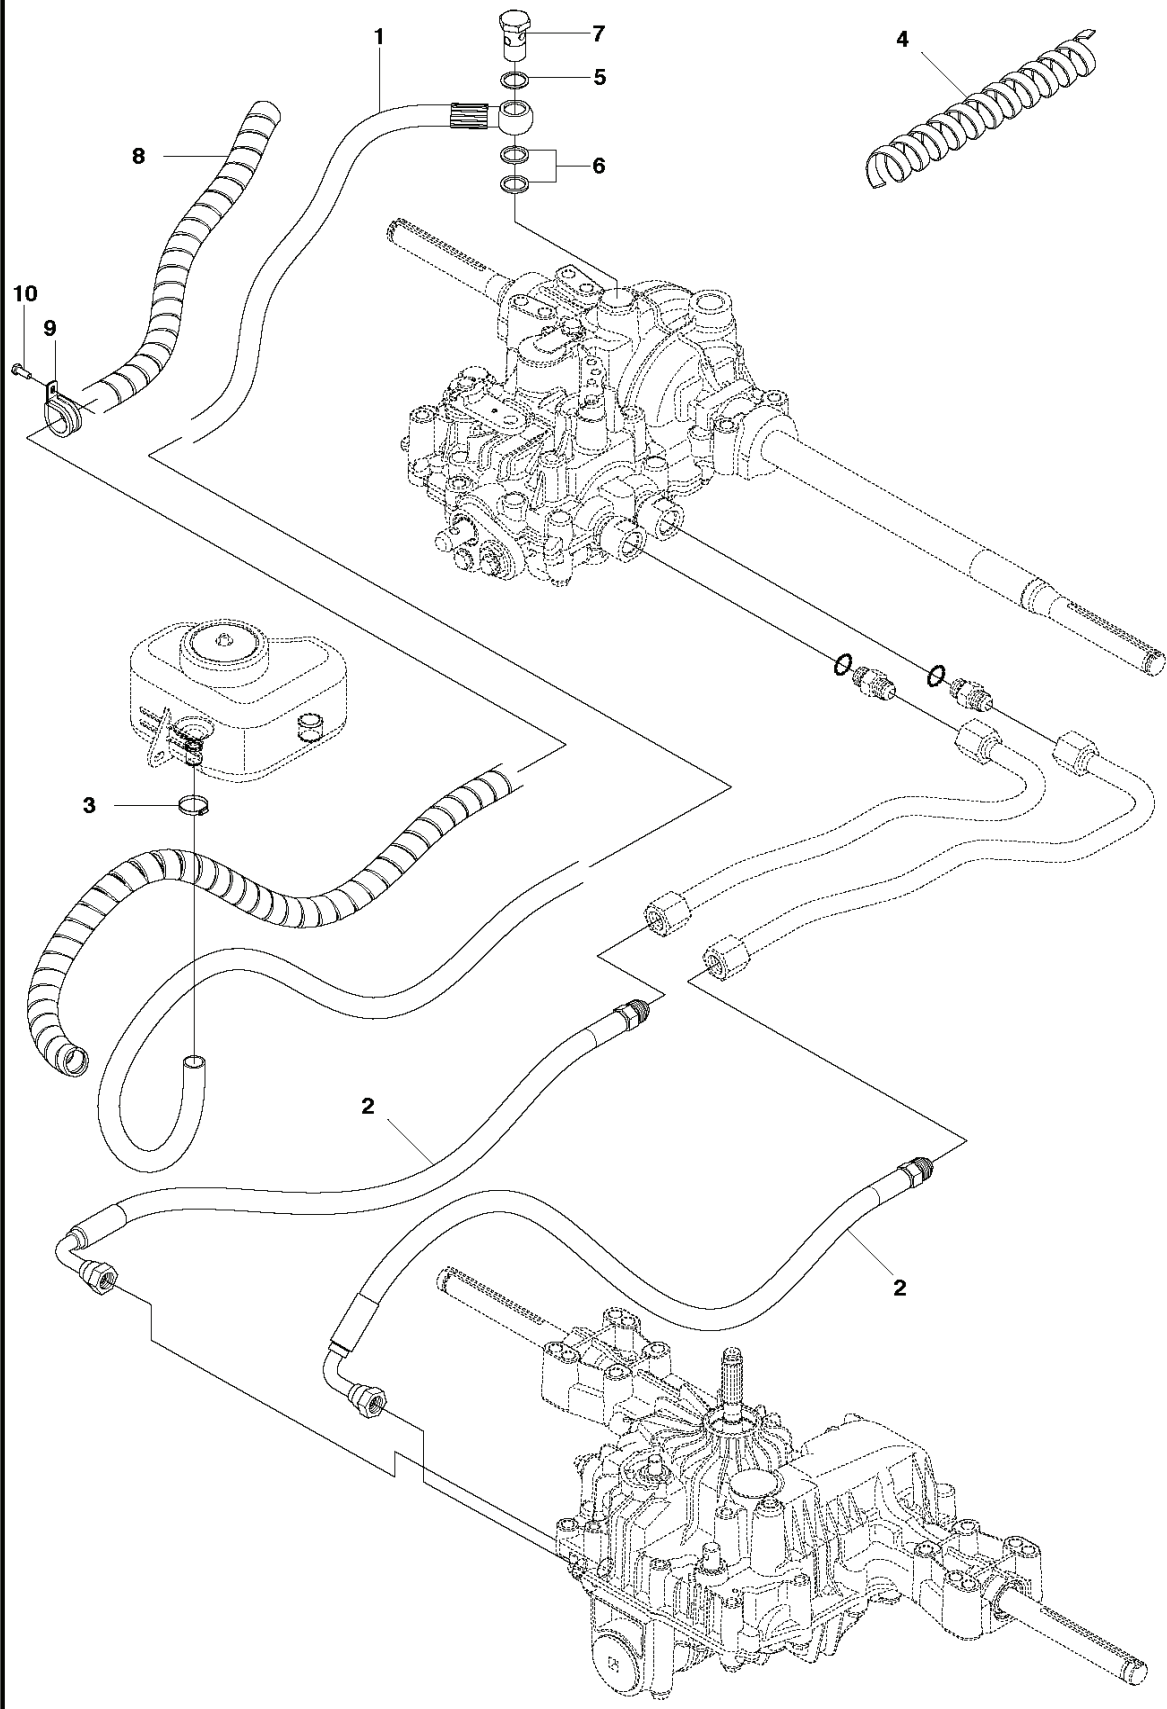

CHASSIS, REAR 3

REF.	ART. NR	ARTIKELBESKRIVNING	ANMÄRKNING	KIT
1	578295003	HYDRAULSLANG		1
2	544456403	HYDRAULSLANG		2
3	531406001	SLANGKLÄMMA		1
4	544026601	SLANGSKYDD		1
5	544010001	PACKNING		1
6	544010003	PACKNING		2
7	544020501	RÖRKOPPLING		1
8	544026607	SLANGSKYDD		1
9	574531201	SLANGKLÄMMA		1
10	725236861	SKRUV EHHFT		1