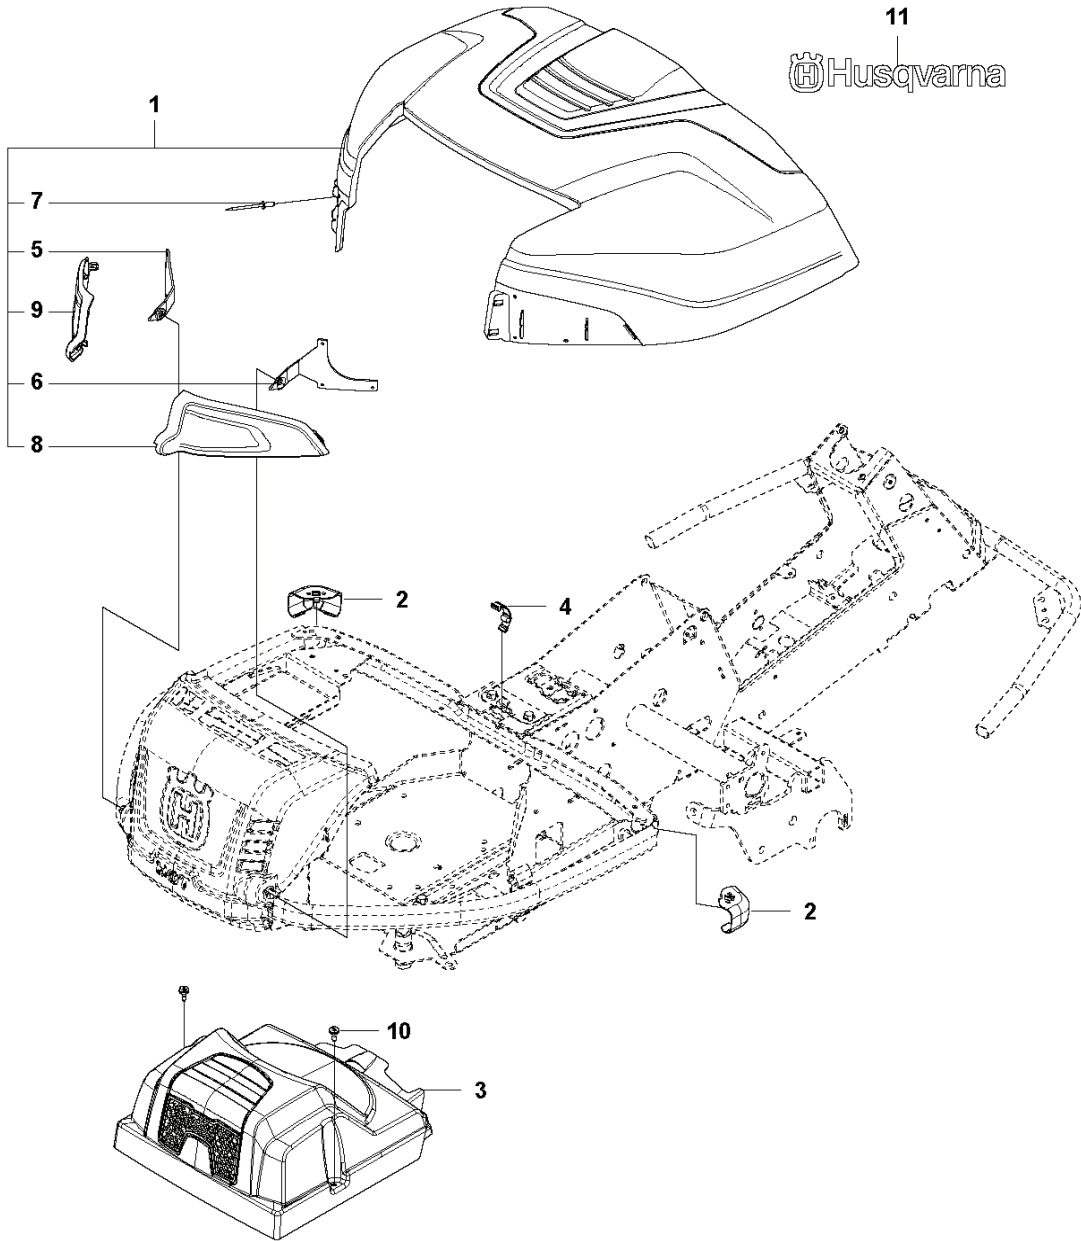

COVER - 1

11
Husqvarna

REF.	ART. NR	ARTIKELBESKRIVNING	ANMÄRKNING	KIT
1	577614703	MOTORKÅPA KPL		1
2	577903301	PLUGG		2
3	578261304	TRANSMISSIONSKÅPA		1
4	588462803	SNÄPPE		1
5	578113701	GÅNGJÄRN		1
6	578113702	GÅNGJÄRN		1
7	722795402	NIT		6
8	577612602	KÅPA		1
9	577612601	KÅPA		1
10	574856201	SCREW	For 967847101	2
10	544400501	SCREW	For 967820401	1
11	577062001	DEKAL		2