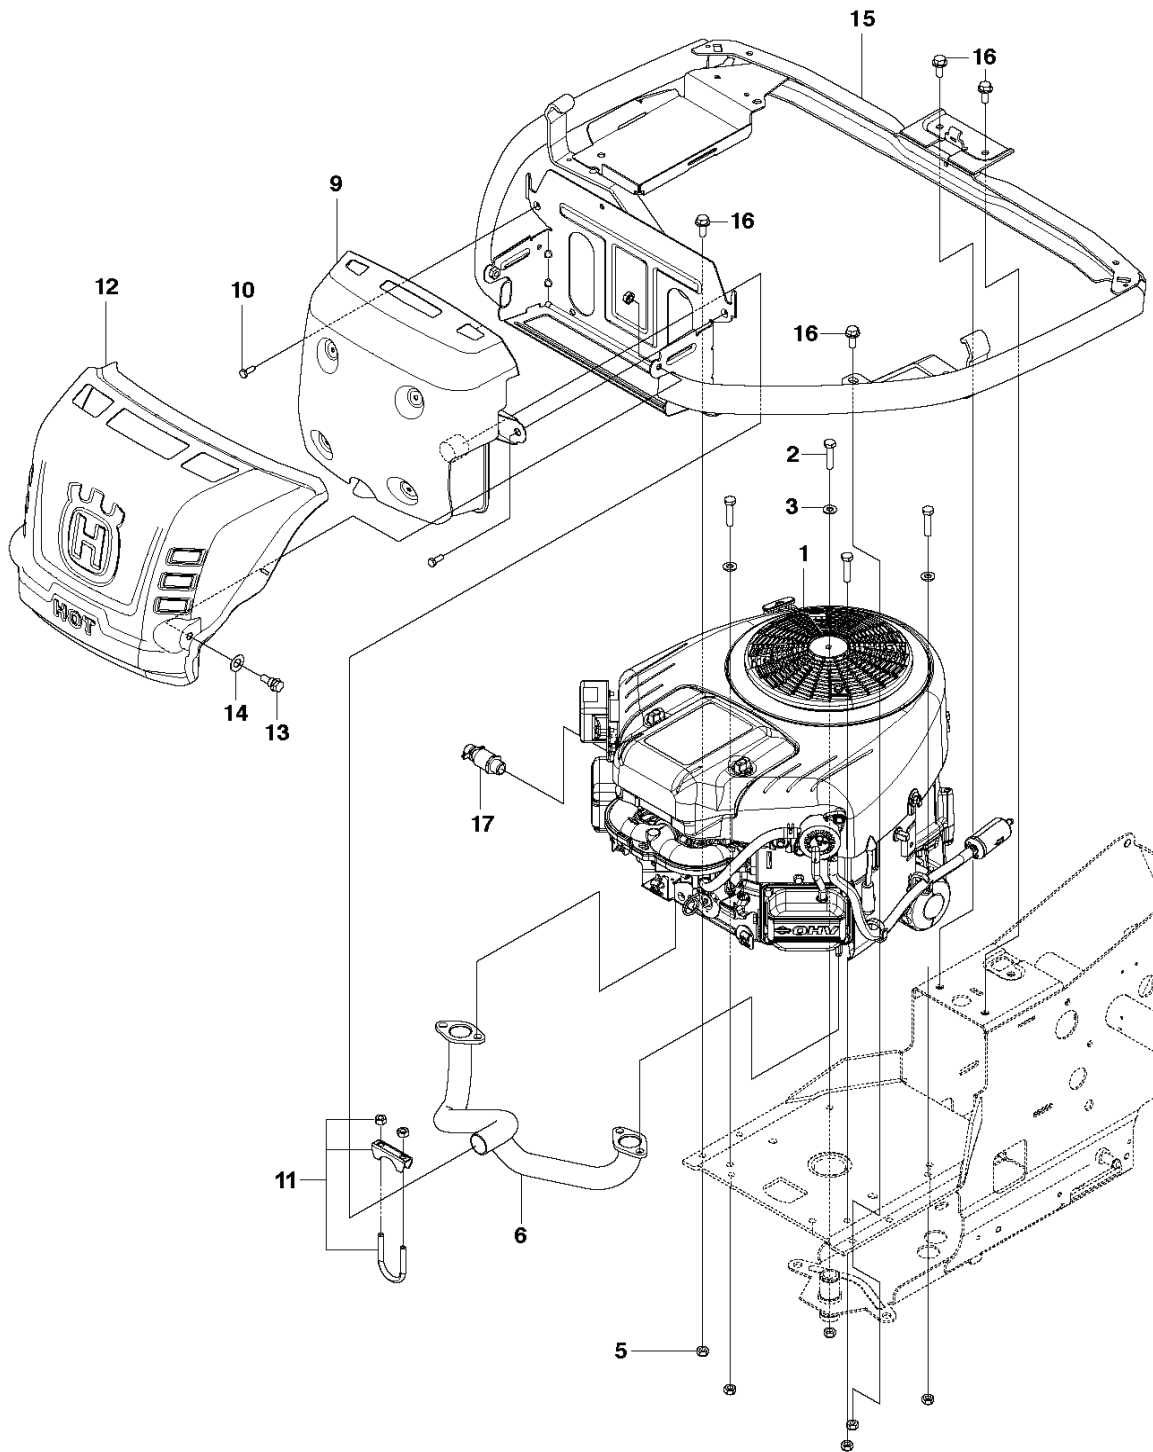

# ADJUSTER HEIGHT

---

REF.	ART. NR	ARTIKELBESKRIVNING	ANMÄRKNING	KIT
1	594701302	FÄSTE		1
2	506570103	SKRUV EHHFM		2
3	577999901	JUSTERSKRUV		1
4	588164101	HANDTAG		1
5	584871302	LAGER		2
6	506908201	HEIGHT ROD		1
7	731231801	MUTTER (HEXAGON)		1
8	734117201	BRICKA		1
9	506784601	PENNOR		1
10	732211801	LOCK NUT		1
11	578040701	LÄNK		1
12	584288604	BRICKA		1
13	506570105	SKRUV EHHFM		1
14	544227001	KOPPLINGSSTÅNG		1
15	721618301	SPLIT PIN		2

CONTROL UNIT

---

REF.	ART. NR	ARTIKELBESKRIVNING	ANMÄRKNING	KIT
1	578033101	STÖD		1
2	535475212	SKRUV EHHFM		4
3	582656201	THROTTLE CONTROL ASSY		1
4	544301706	VAJER		1
5	506889101	KNOPP		1

ENGINE

---

REF.	ART. NR	ARTIKELBESKRIVNING	ANMÄRKNING	KIT
1	582823801	MOTOR		1
2	725245751	SCREW		4
3	734116401	BRICKA		4
5	732211801	LOCK NUT		6
6	582722801	MELLANSTYCKE		1
9	577813602	LJUDDÄMPARE		1
10	725236461	SKRUV EHHFT		4
11	501152201	CLAMP ASSY		1
12	577818502	VÄRMESKÖLD		1
13	506597401	SKRUV EHHFM		2
14	506839401	FJÄDERBRICKA		2
15	577849104	MOTORBÅGE		1
16	506570104	SKRUV EHHFM		4
17	532428287	PLUGG		1