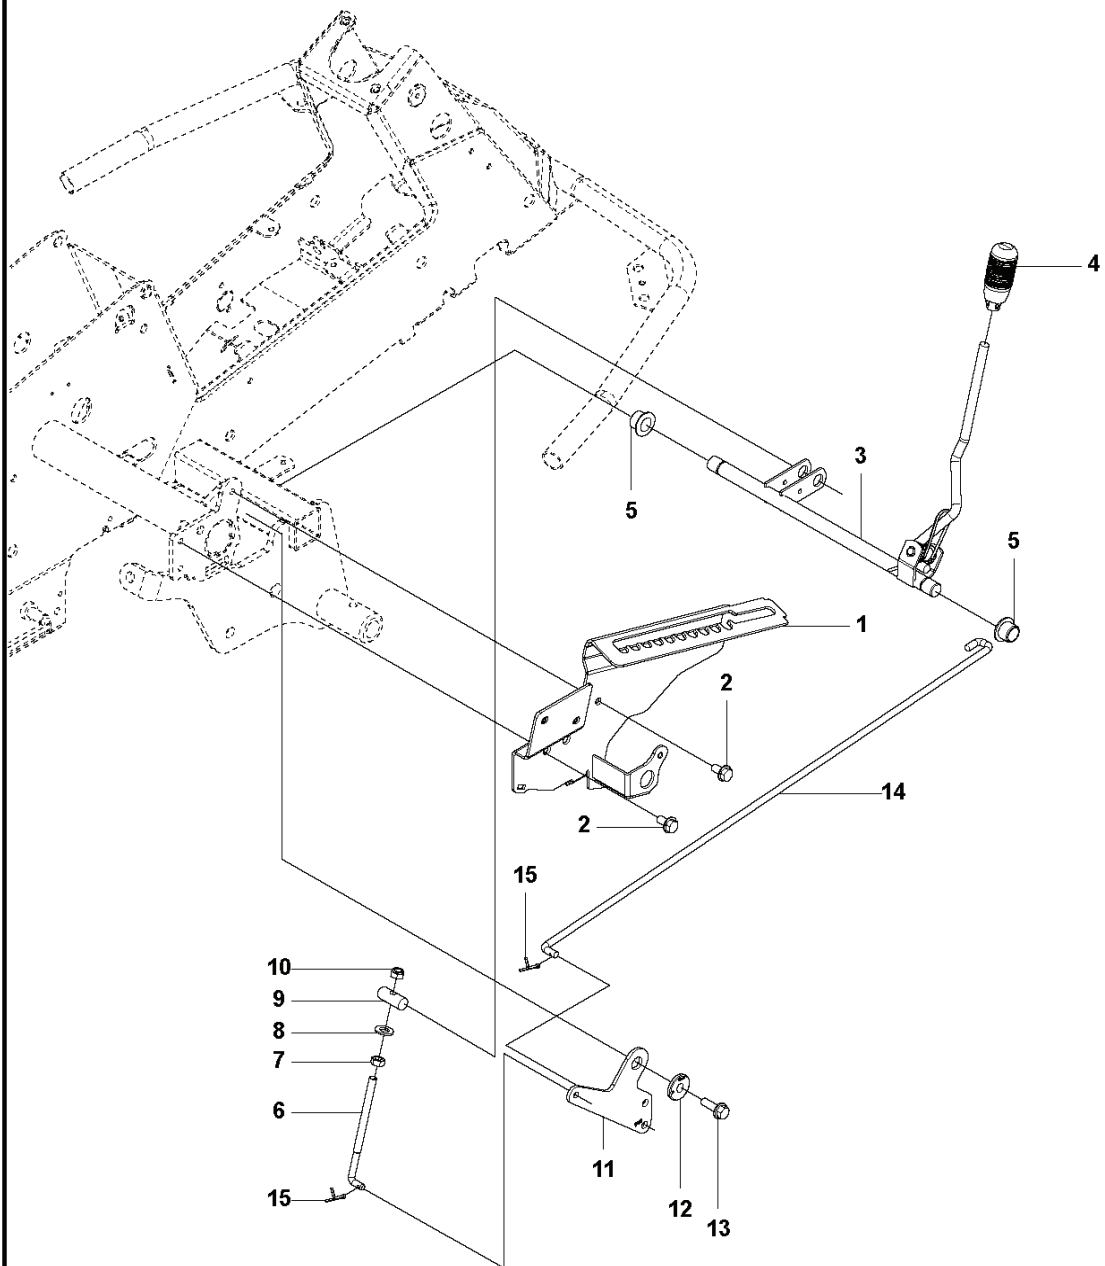

K574

REF.	ART. NR	ARTIKELBESKRIVNING	ANMÄRKNING	KIT
1	590716801	TRANSMISSION		1
2	506986501	FJÄDERBRICKA		1
3	506986601	DISTANS		2
4	502451901	REMSKIVA		1
5	506986801	FLÄKT		1
6	735311500	SPÅRRING		1
7	502451601	RÖR		1
8	506987001	SLANGKLÄMMA		2
9	535402807	KLÄMMA		1
10	535402832	PLUGG		1
11	535402829	MAGNET		1
12	535402830	HÅLLARE		1
13	535402837	TÄTNING		2
14	502453201	REGLERARM		1
15	535402809	PIN RETAINING SCREW		1
16	535402817	HÄVARM		1
17	535402816	TAPP		1
18	535402833	TAPP		1
19	535402838	HÄVARM		1
20	535402839	FJÄDER		1
21	535402840	PIN RETAINING SCREW		1
22	535402841	TAPP		1
50	574515101	SATS		1
51	574515201	O-RING		1
52	535402819	FILTER		1

# ADJUSTER HEIGHT

---

REF.	ART. NR	ARTIKELBESKRIVNING	ANMÄRKNING	KIT
1	594701302	FÄSTE		1
2	506570103	SKRUV EHHFM		2
3	577999901	JUSTERSKRUV		1
4	588164101	HANDTAG		1
5	584871302	LAGER		2
6	506908201	HEIGHT ROD		1
7	731231801	MUTTER (HEXAGON)		1
8	734117201	BRICKA		1
9	506784601	PENNOR		1
10	732211801	LOCK NUT		1
11	578040701	LÄNK		1
12	584288604	BRICKA		1
13	506570105	SKRUV EHHFM		1
14	544227001	KOPPLINGSSTÅNG		1
15	721618301	SPLIT PIN		2