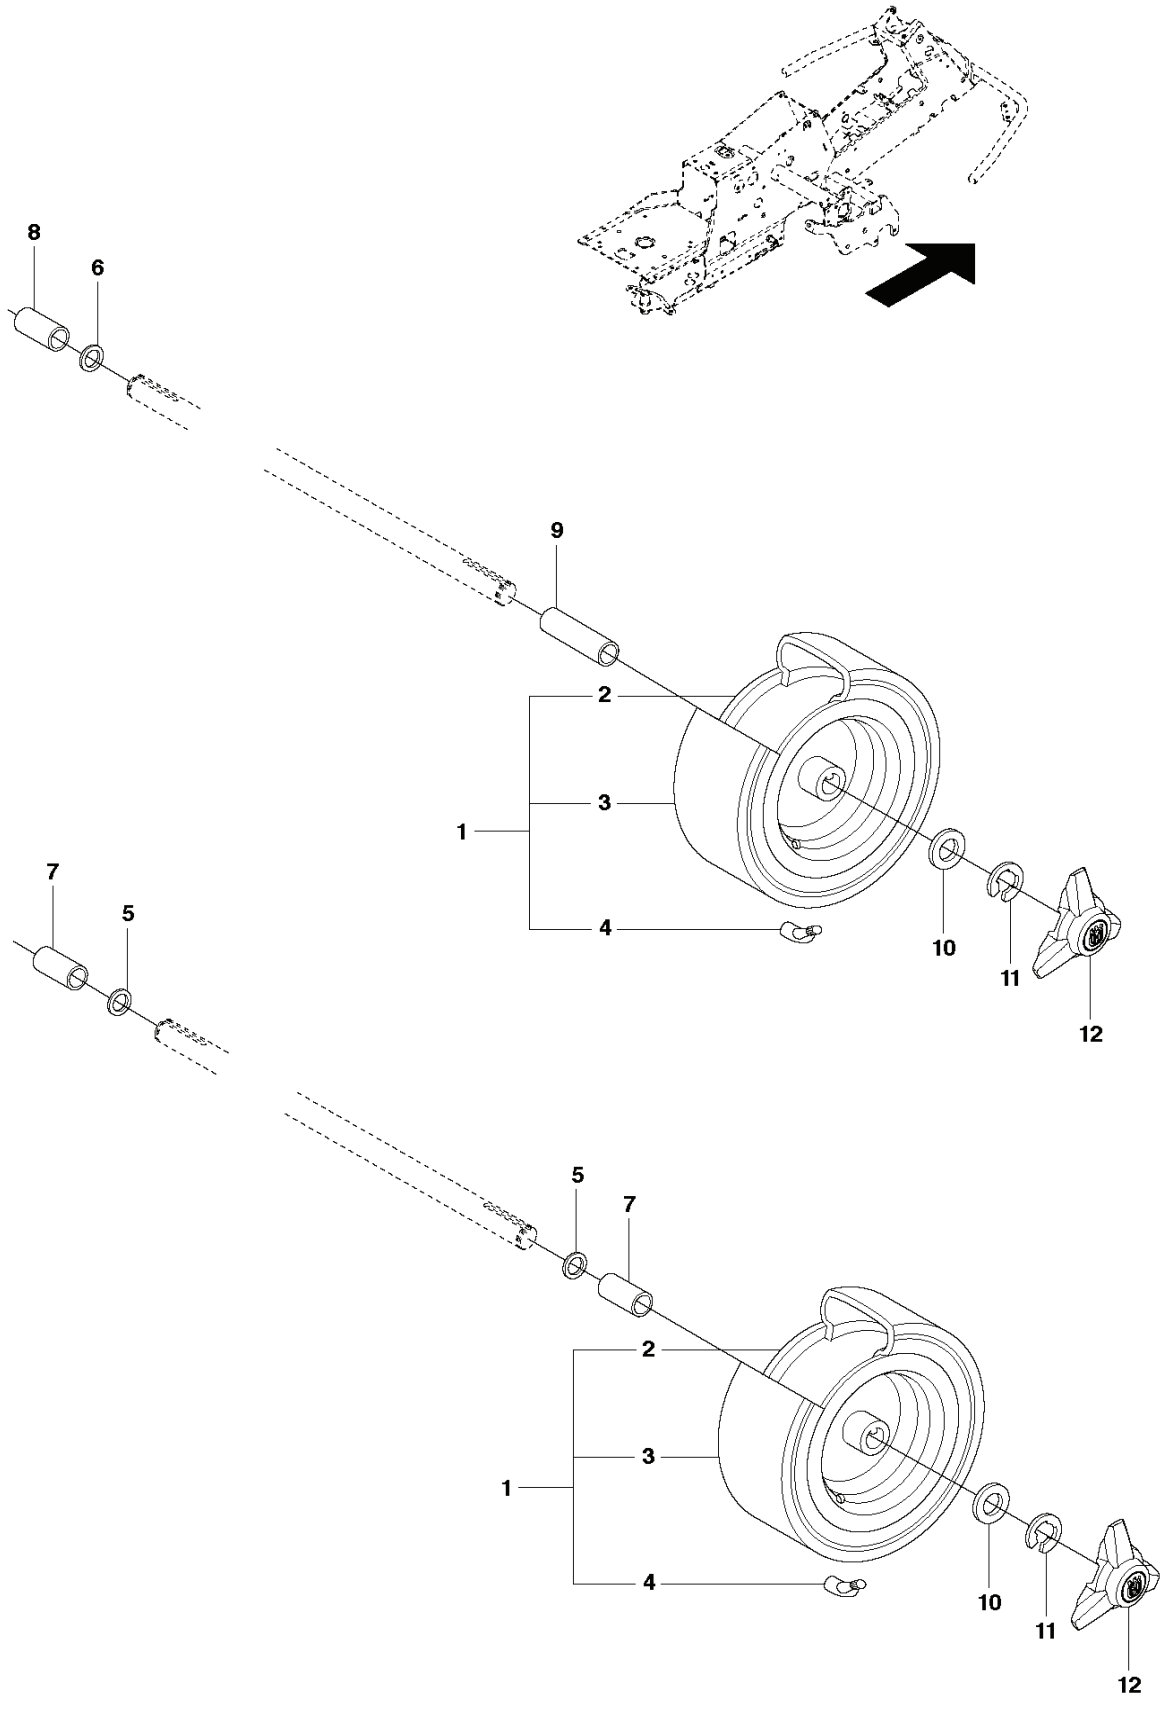

WHEELS & TIRES

REF.	ART. NR	ARTIKELBESKRIVNING	ANMÄRKNING	KIT
1	523012602	HJUL		4
2	523034801	FÄLG		1
3	523034602	DÄCK		1
4	523034701	VENTIL		1
5	506504803	BRICKA		2
6	506945801	BRICKA		1
7	506596203	DISTANSHYLSA		2
8	544132601	HYLSA		1
9	544132602	HYLSA		1
10	506504805	BRICKA		4
11	506899001	SPÄRRYTARE		4
12	544353501	NAVKAPSEL		4