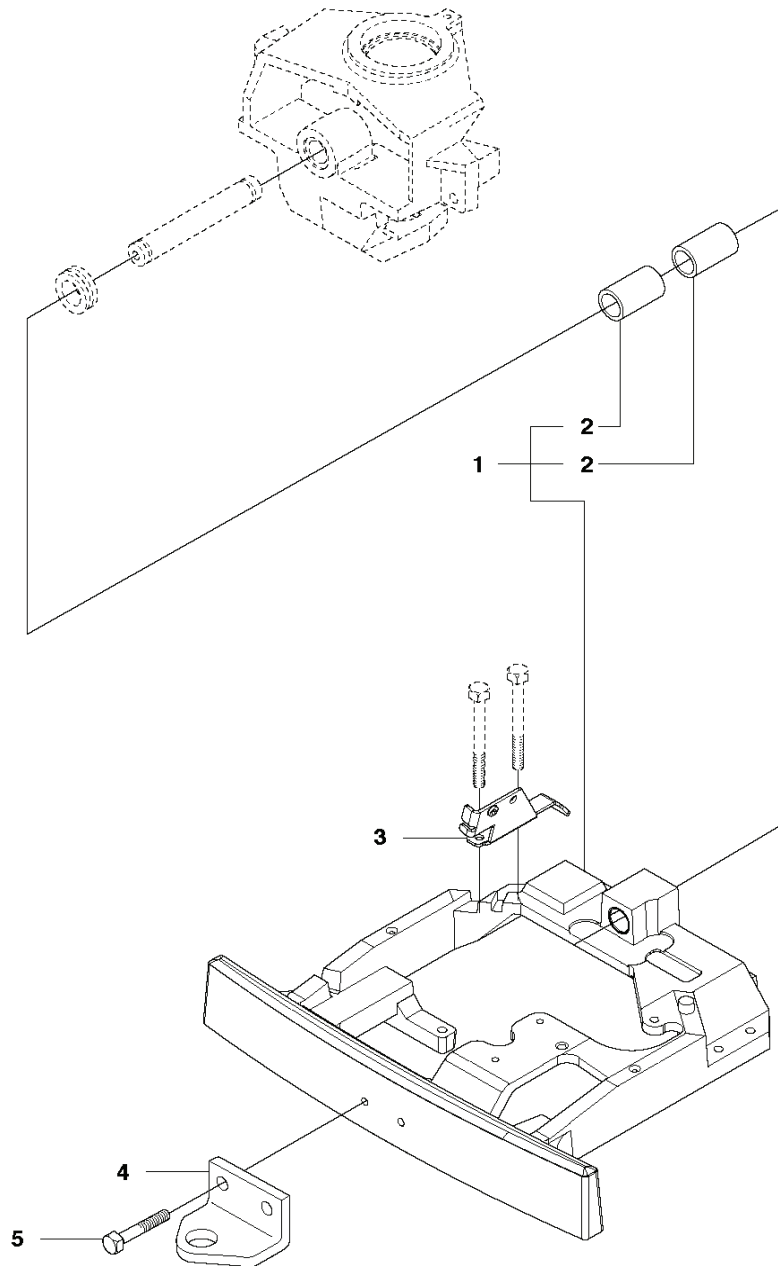

# RESERVDELSLISTA

CHASSIS

---

REF.	ART. NR	ARTIKELBESKRIVNING	ANMÄRKNING	KIT
1	594700702	CHASSI		1
2	506916201	MUTTER		4

**CHASSIS, REAR - 1**

---

REF.	ART. NR	ARTIKELBESKRIVNING	ANMÄRKNING	KIT
1	535406001	FÄSTE	For 967820401	1
1	582244601	FÄSTE	For 967847101	1
2	506986102	GLIDLAGER		2
3	544262101	FÄSTE		1
4	506889901	HÅKE		1
5	725249371	SKRUV EHHM		2

K574

REF.	ART. NR	ARTIKELBESKRIVNING	ANMÄRKNING	KIT
1	590716801	TRANSMISSION		1
2	506986501	FJÄDERBRICKA		1
3	506986601	DISTANS		2
4	502451901	REMSKIVA		1
5	506986801	FLÄKT		1
6	735311500	SPÅRRING		1
7	502451601	RÖR		1
8	506987001	SLANGKLÄMMA		2
9	535402807	KLÄMMA		1
10	535402832	PLUGG		1
11	535402829	MAGNET		1
12	535402830	HÅLLARE		1
13	535402837	TÄTNING		2
14	502453201	REGLERARM		1
15	535402809	PIN RETAINING SCREW		1
16	535402817	HÄVARM		1
17	535402816	TAPP		1
18	535402833	TAPP		1
19	535402838	HÄVARM		1
20	535402839	FJÄDER		1
21	535402840	PIN RETAINING SCREW		1
22	535402841	TAPP		1
50	574515101	SATS		1
51	574515201	O-RING		1
52	535402819	FILTER		1