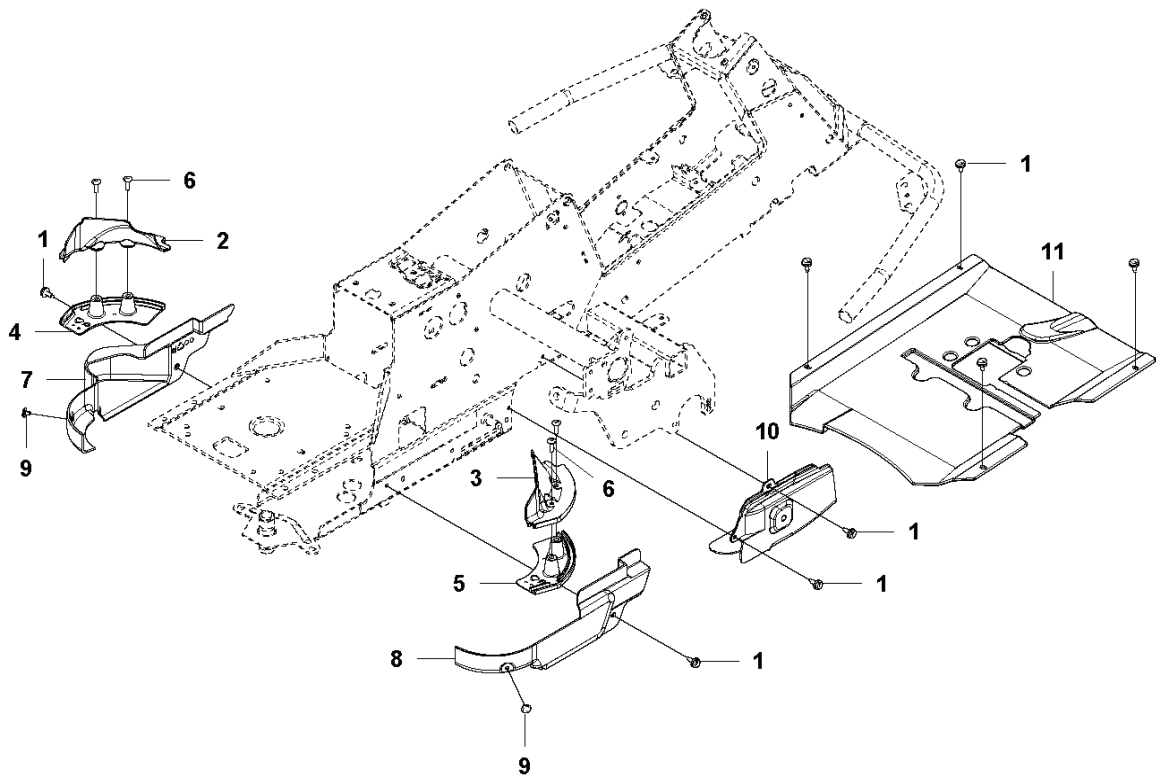

COVER - 3

REF.	ART. NR	ARTIKELBESKRIVNING	ANMÄRKNING	KIT
1	725236461	SKRUV EHHFT	For 967820401	1
1	544400501	SCREW	For 967847101	8
2	510222501	REMKÅPA		1
3	510222502	REMKÅPA		1
4	510222701	REMKÅPA		1
5	510222702	REMKÅPA		1
6	535425802	SKRUV IHANM		4
7	510222303	REMKÅPA		1
8	510222401	REMKÅPA		1
9	522557301	SCREW		2
10	516018801	REMKÅPA		1
11	510436203	REMKÅPA		1