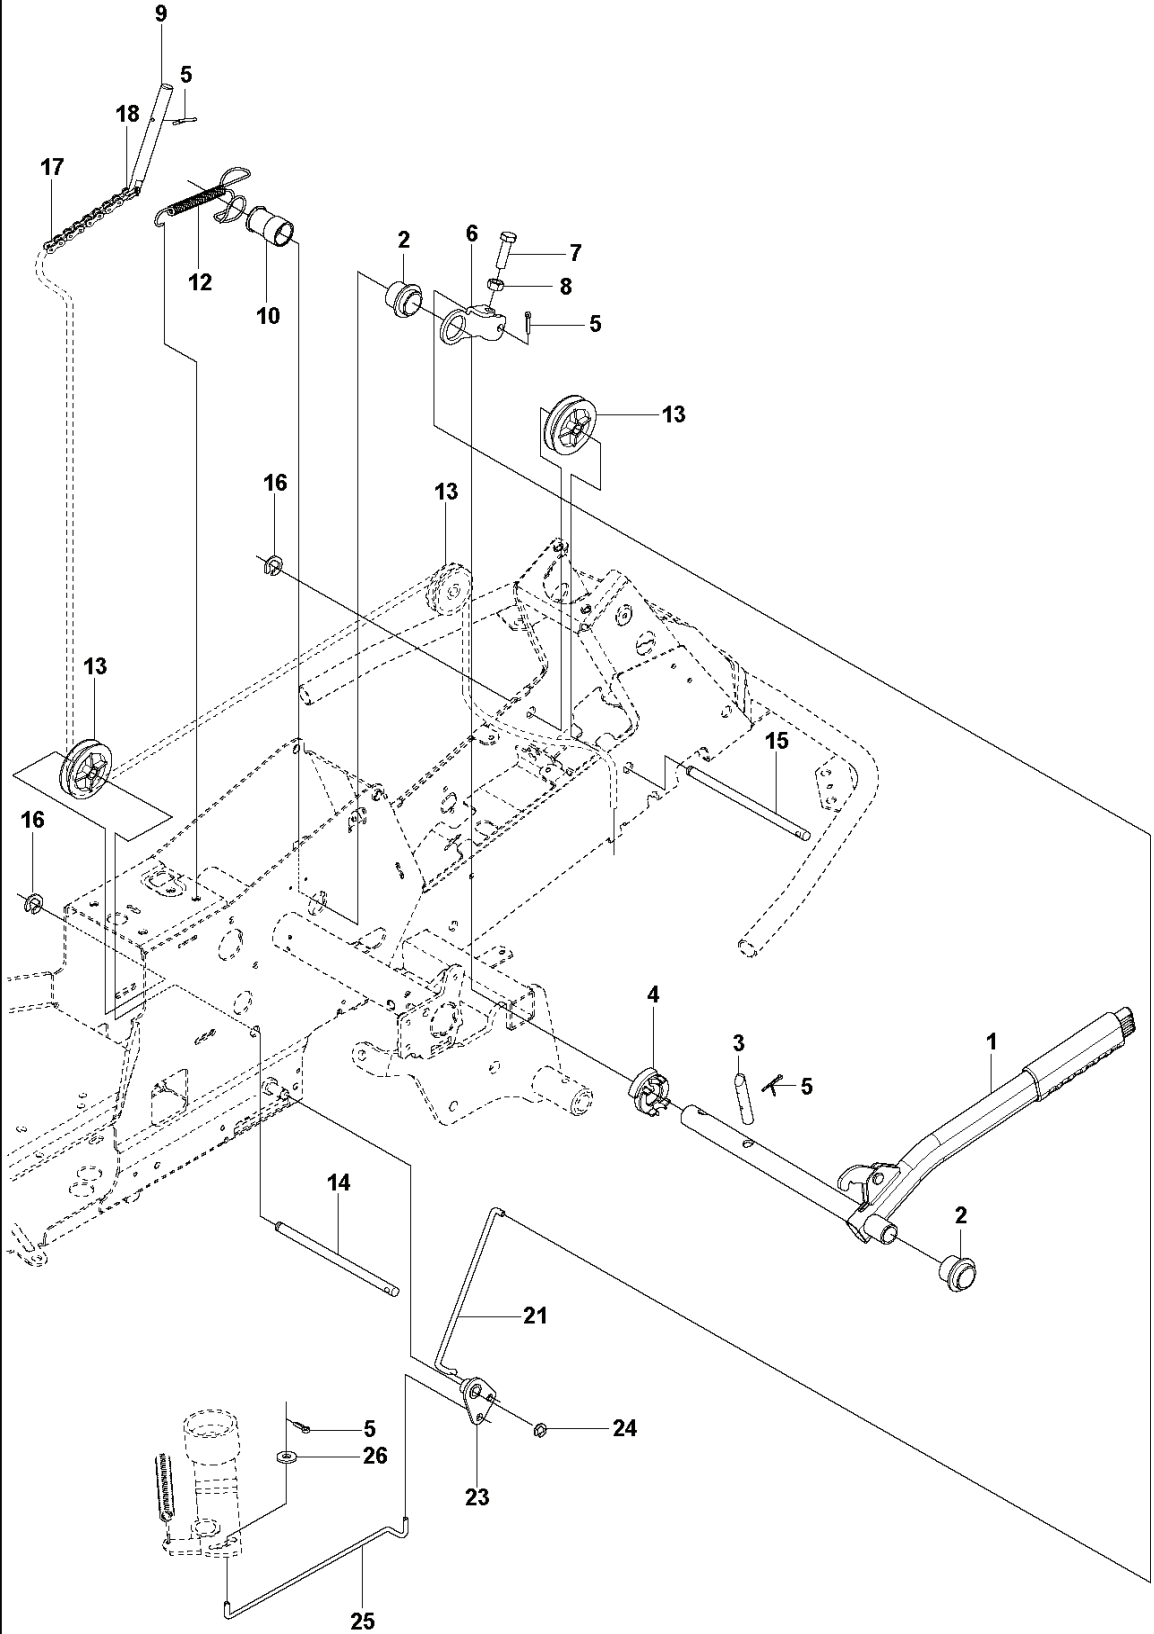

MOWER LIFT

REF.	ART. NR	ARTIKELBESKRIVNING	ANMÄRKNING	KIT
1	590880601	LYFTSPAK KPL		1
2	584871301	LAGER	For 967820401	1
2	588926901	LAGER	For 967847101	1
3	525406601	PENNOR		1
4	588927101	MOTHÅLL		1
5	721618301	SPLIT PIN		4
6	588927001	LYFTARM		1
7	725249751	SCREW		1
8	731232001	MUTTER (HEXAGON)		1
9	588927401	STÅNG		1
10	588927301	MOTHÅLL		1
12	588927501	FJÄDER		1
13	506905601	BRYTHJUL		2
14	582871901	AXEL		1
15	582871902	AXEL		1
16	735311820	SPÄRRYTTARE		2
17	506554609	KEDJA		1
18	506554701	LINKAGE		1
21	544456901	KOPPLINGSSTÅNG		1
23	544378601	LÄNK		1
24	735311420	SPÄRRYTTARE		1
25	544448801	KOPPLINGSSTÅNG		1
26	734116441	BRICKA		1