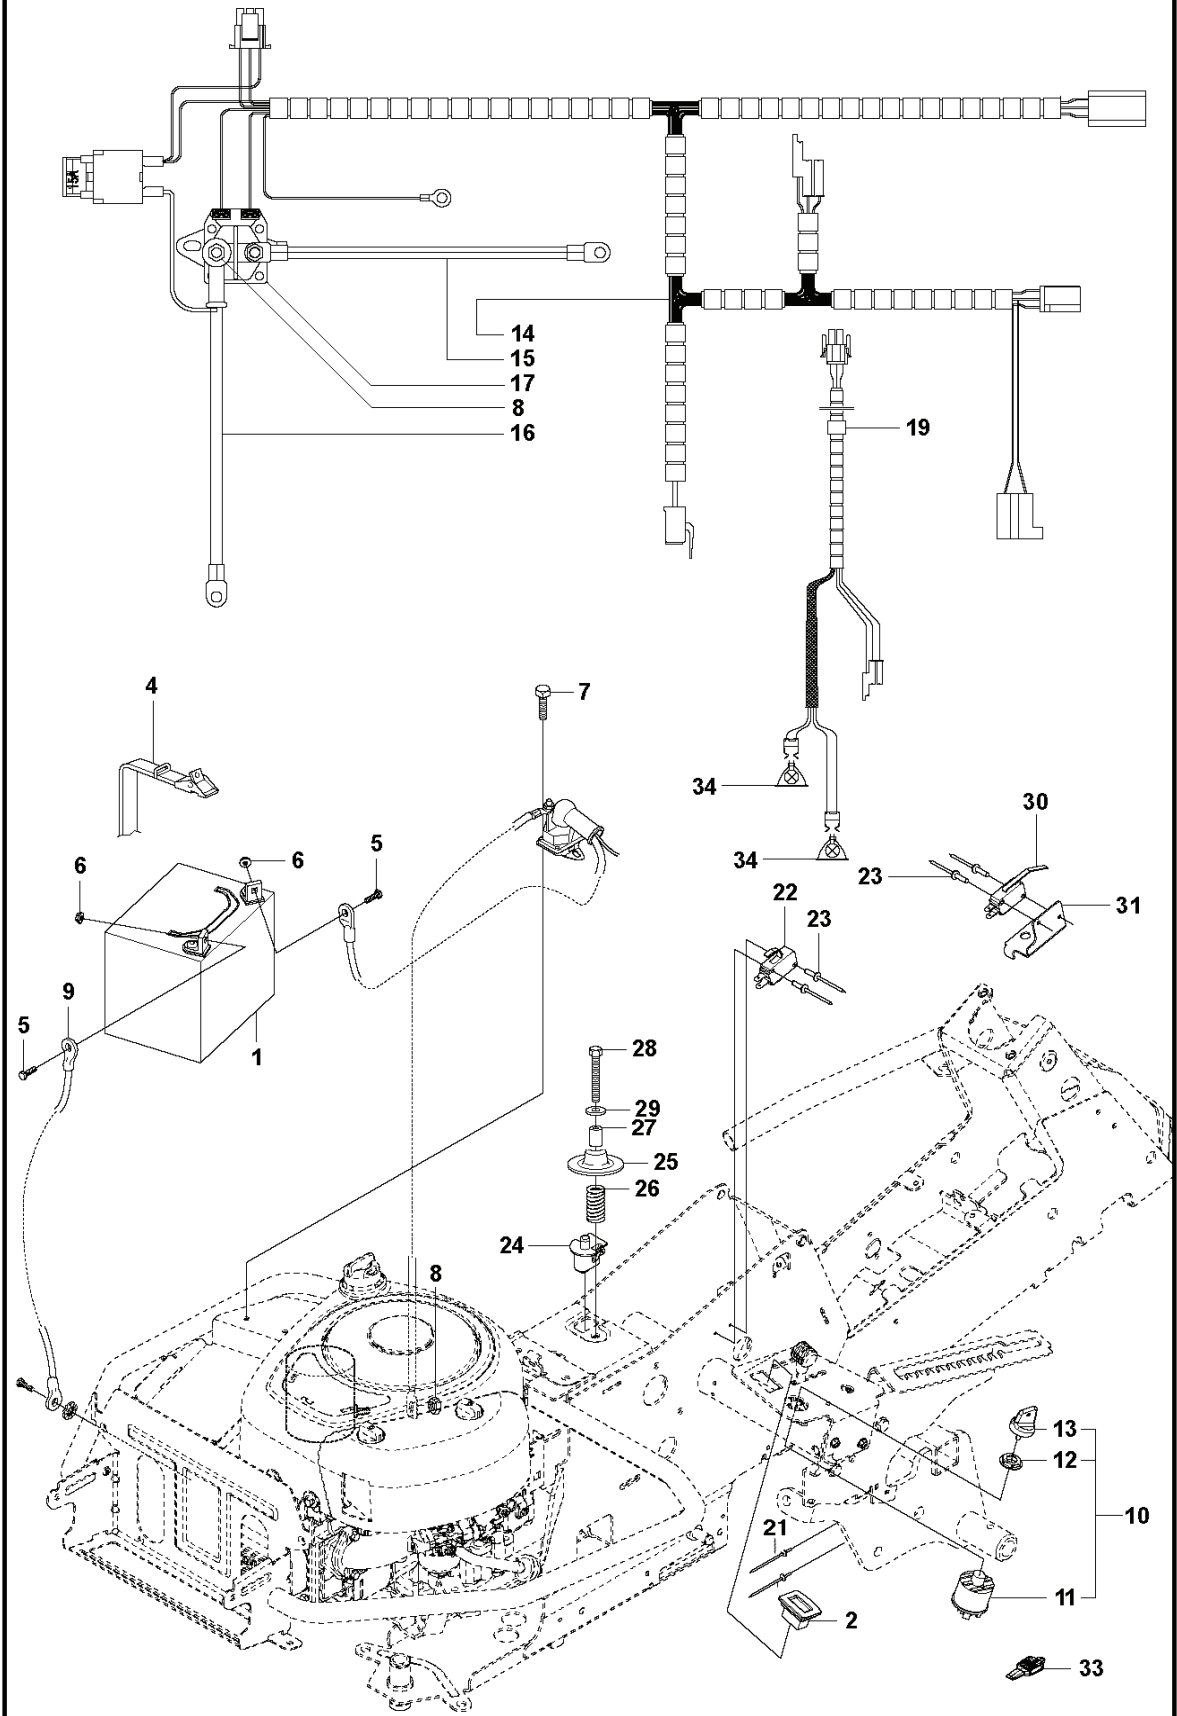

ELECTRICAL

REF.	ART. NR	ARTIKELBESKRIVNING	ANMÄRKNING	KIT
1	577041601	BATTERI		1
2	587764301	TIMMÄTARE		1
4	506836802	REM		1
5	522622101	SKRUV EHHM		2
6	522624301	MUTTER		2
7	725236461	SKRUV EHHFT		1
8	506899801	MUTTER		3
9	576183801	KABEL		1
10	544442101	TÄNDNINGSTRÖMBRYTARE	For 967820401	1
10	579434301	TÄNDNINGSTRÖMBRYTARE	For 967847101	1
11	578261701	TÄNDNINGSTRÖMBRYTARE	For 967847101	1
11	544442201	TÄNDNINGSTRÖMBRYTARE	For 967820401	1
12	544442301	MUTTER		1
13	544442401	TÄNDNINGSNYCKEL		1
14	578338301	KABLAG	For 967820401	1
14	578338401	KABLAG	For 967847101	1
15	576183901	KABEL	For 967820401	1
16	576183901	KABEL	For 967820401	1
16	586223901	VAJER	For 967847101	1
17	544439801	RELÄ		1
19	578328901	KABLAG		1
21	722783902	BLIND RIVET	For 967820401	1
22	574316101	BRYTARE	For 967847101	1
22	574316001	BRYTARE	For 967820401	1
23	544440701	NIT	For 967820401	4
24	506909601	BRYTARE		1
25	506909701	FJÄDERBRICKA		1
26	544441201	FJÄDER		1
27	506909902	DISTANSRÖR	For 967820401	1
28	725246451	SKRUV EHHM	For 967847101	1
28	725246051	SKRUV EHHM	For 967820401	1
29	734116401	BRICKA		1
30	574316101	BRYTARE	For 967847101	1
31	544415701	FÄSTE		1
33	586379401	HÄVARM		1
34	582214201	LAMPA		2